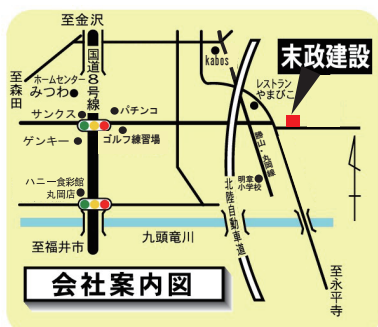

末政建設株式会社

一級建築士事務所

SUEMASA. PLANNING

福井県坂井市丸岡町末政10-8-2

(0776)66-2647

HP <http://www.suemasa.co.jp>

E-mail info@suemasa.co.jp