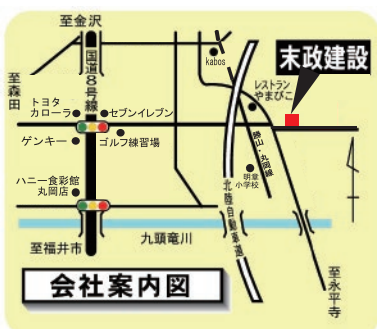

システムキッチン  
 ここにコンセント!

普段は足元のセンサー付きナイトライト。停電時でも自動点灯、外して懐中電灯にもなります

マグネットコンセントなのでうっかり足を引っかけてもポンと外れます

<ショールーム情報>  
 福井市高柳1丁目804番地  
 フリーコール 0800-170-3859  
 開館時間 10:00~17:00  
 休館日 水・木(但し、祝日は開館)、GW、夏季、年末年始

初めて、ショールームに行った二人は何もかも新鮮で驚きの連続のようでした。今後の勉強に生かしてくださいね!このようにどなたでもご覧になれるので是非、行って見てきて下さい。