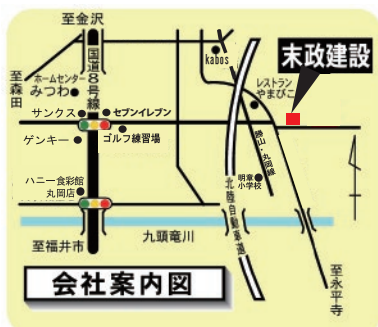

会場:坂井市丸岡町猪爪7丁目82

「チャコの家」って?

1. 暑さ寒さ知らずで一年中春の快適さ。
2. 窓や壁に結露がしない。
3. 窓は高性能樹脂サッシを標準採用、有害な紫外線をカット。
4. 耐久性も抜群!冬の豪雪、台風や地震にも強い。
5. 花粉などから家族を守るシェルターです。

☆事前にご予約頂けると、スムーズに御案内できます。
☆また、この他、近くで現在施工中の住宅もご覧になれます。
ご希望の方は、ご案内致しますので本会場にてお申し付けください。