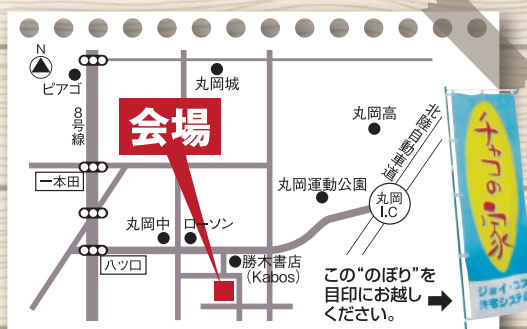

完成内覧会開催

7/9 土 10 日

AM10:00~PM5:00

ビューポイント!

- 1階と2階で分けられた2世帯住宅ならではの広々空間です。
- 継ぎ目の目立ちづらい外壁材を使用し、コーキングもほぼ使っていないので、メンテナンスコストも抑えられます。
- 家族みんなが集うLDKは、お年寄りにも優しい小上がりの畳コーナーと、存在感のある欄間を中心に、とっても明るいスペースになっています。
- 主婦が大注目の水廻りは、キッチン、ユーティリティ、浴室、勝手口と使う人の動線を最優先に考え、待望の食品庫も設ける事が出来ました。
- シューズクローク、リビング横の共有クローゼットがとても便利。また各部屋のクローゼットや屋根裏物置と、収納が充実しています。
- 『チャコの家』は家中温度差に関してもバリアフリーなので、ヒートショックなどの健康面でも安心です。

会場:坂井市丸岡町猪爪7丁目82

「チャコの家」って?

1. 暑さ寒さ知らずで一年中春の快適さ。
2. 窓や壁に結露がしない。
3. 窓は高性能樹脂サッシを標準採用、有害な紫外線をカット。
4. 耐久性も抜群!冬の豪雪、台風や地震にも強い。
5. 花粉などから家族を守るシェルターです。

☆事前にご予約頂けると、スムーズに御案内できます。
☆また、この他、近くで現在施工中の住宅もご覧になれます。
ご希望の方は、ご案内致しますので本会場にてお申し付けください。