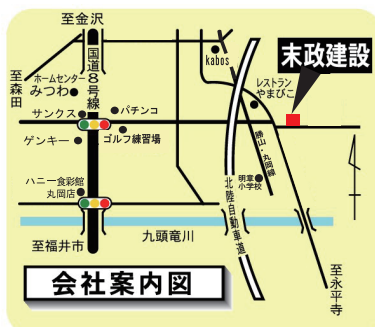

末政建設株式会社

一級建築士事務所

SUEMASA. PLANNING

福井県坂井市丸岡町末政10-8-2

(0776) 66-2647

HP <http://www.suemasa.co.jp>

E-mail info@suemasa.co.jp